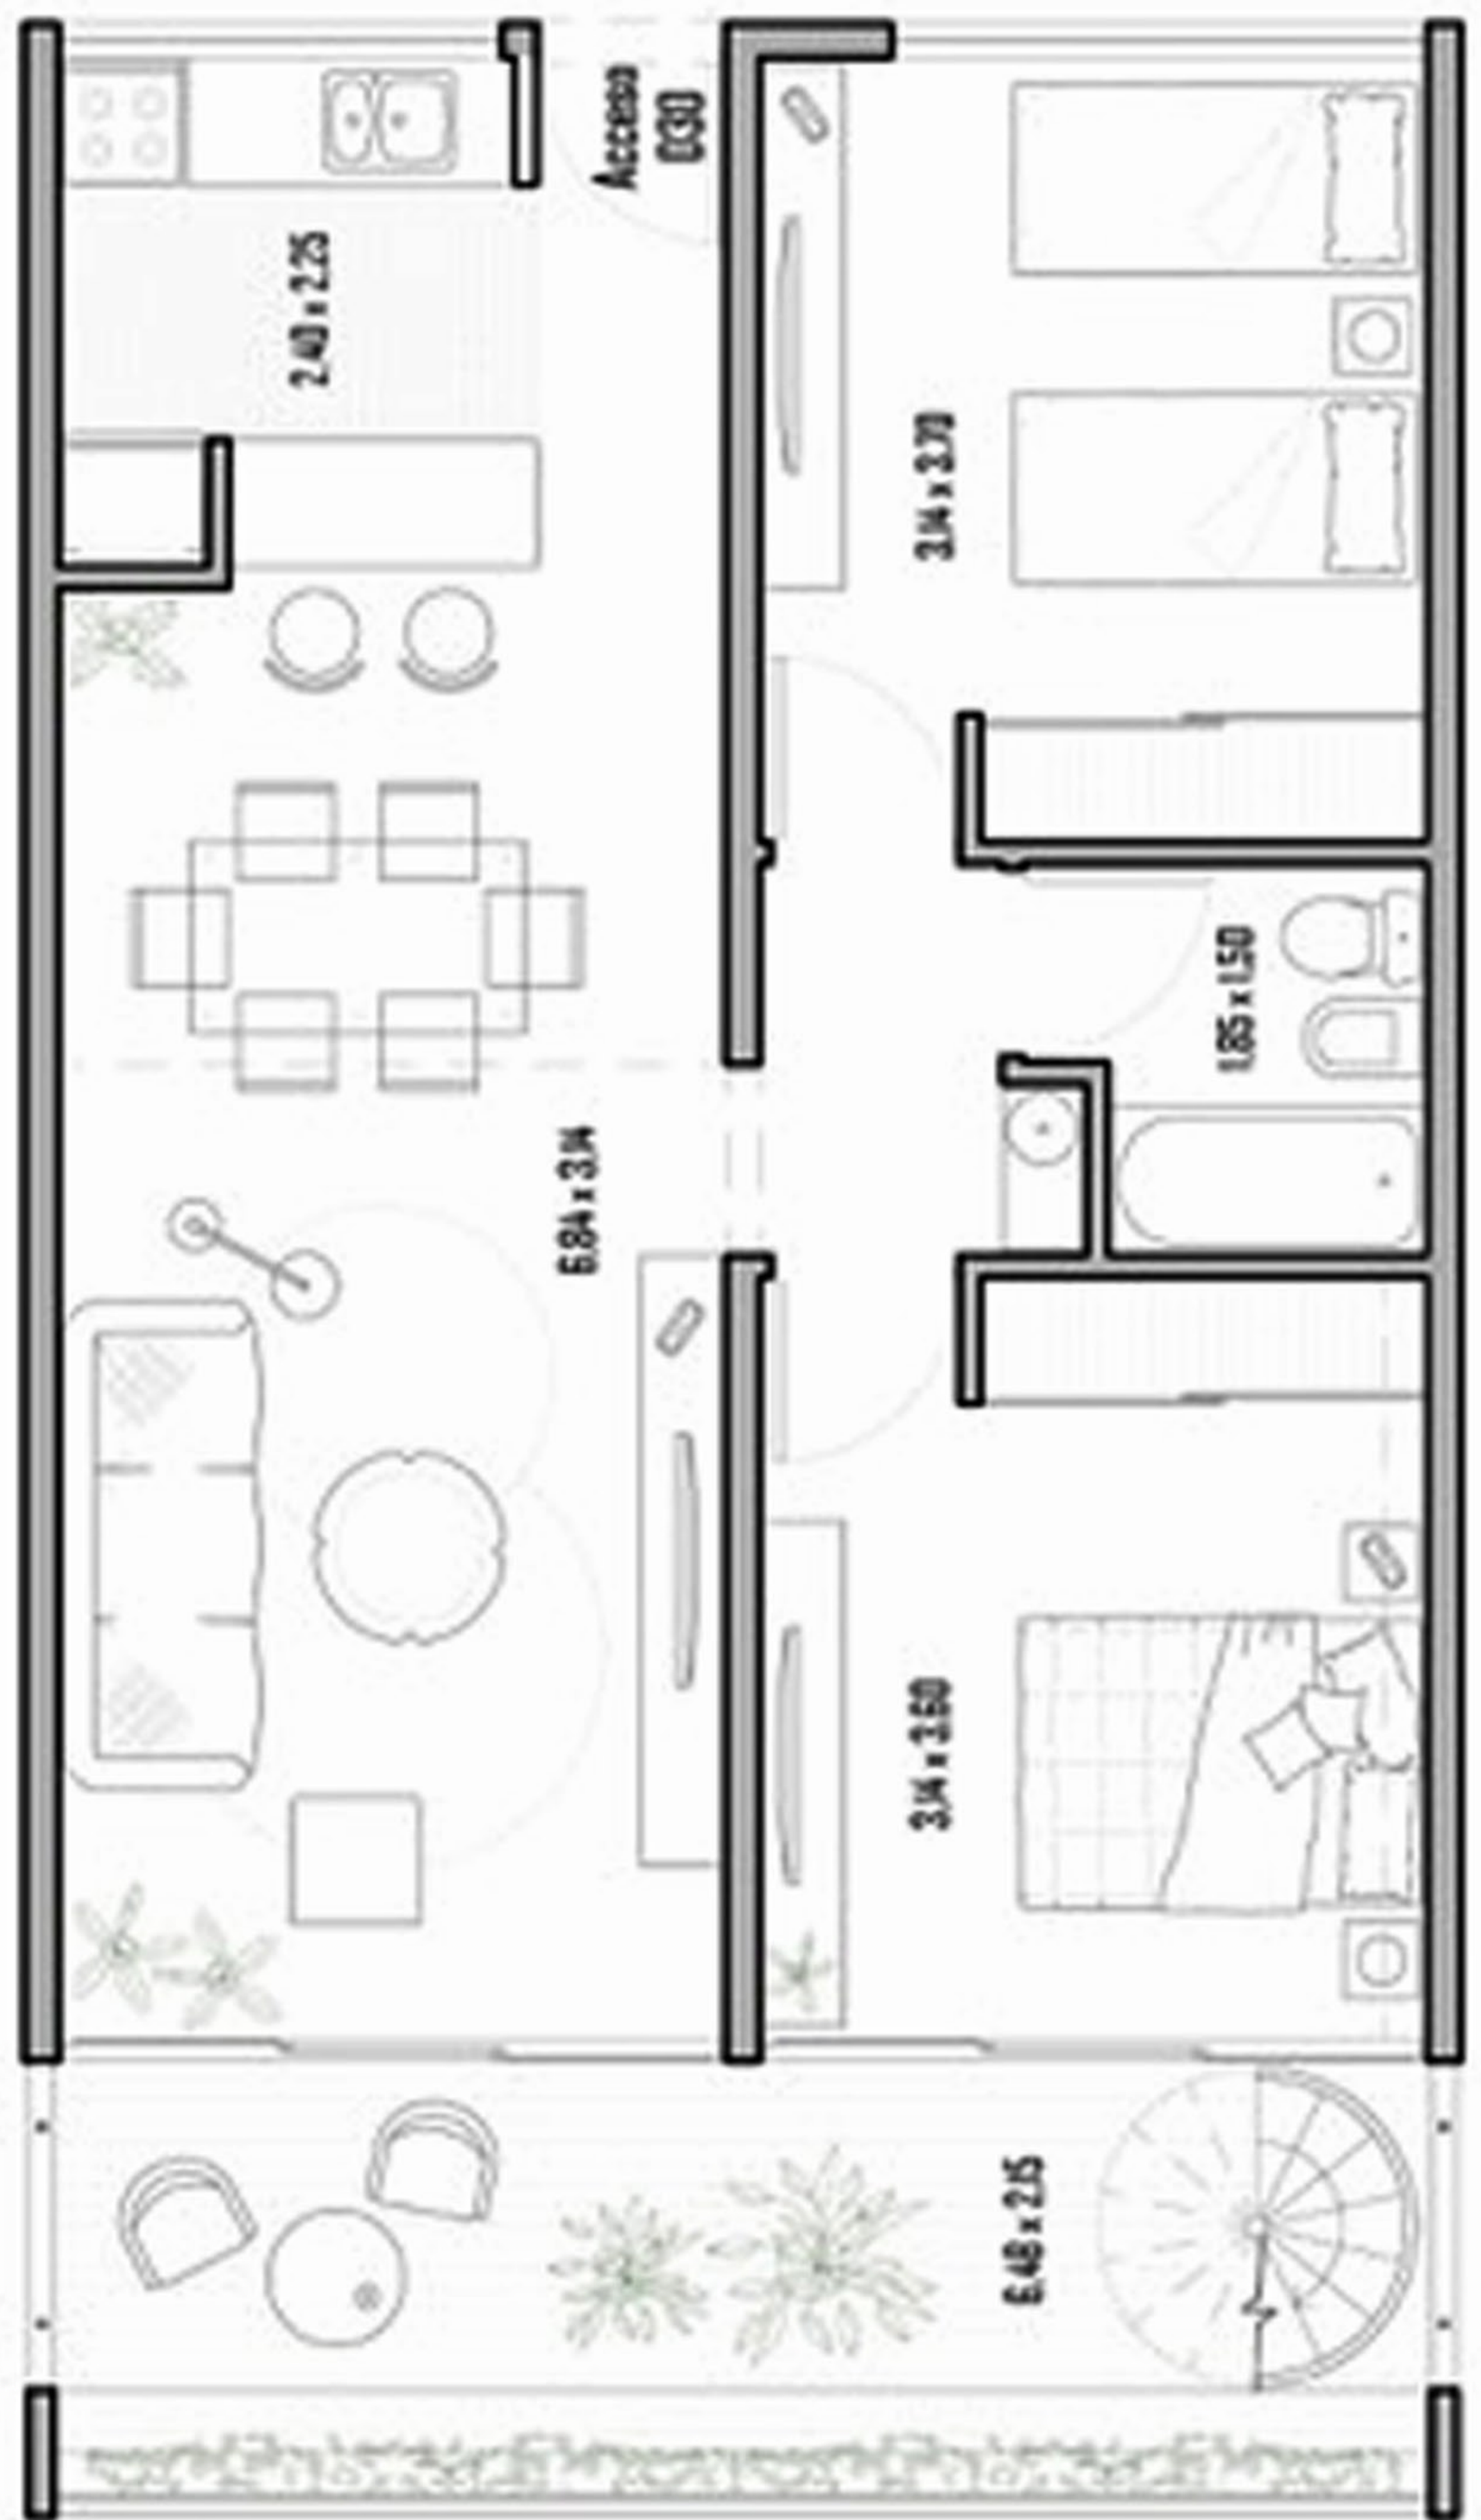

UNIDAD D30

3º Piso

3 AMBIENTES con terraza
Superficie total: 97 m²

3º piso

Terrazas