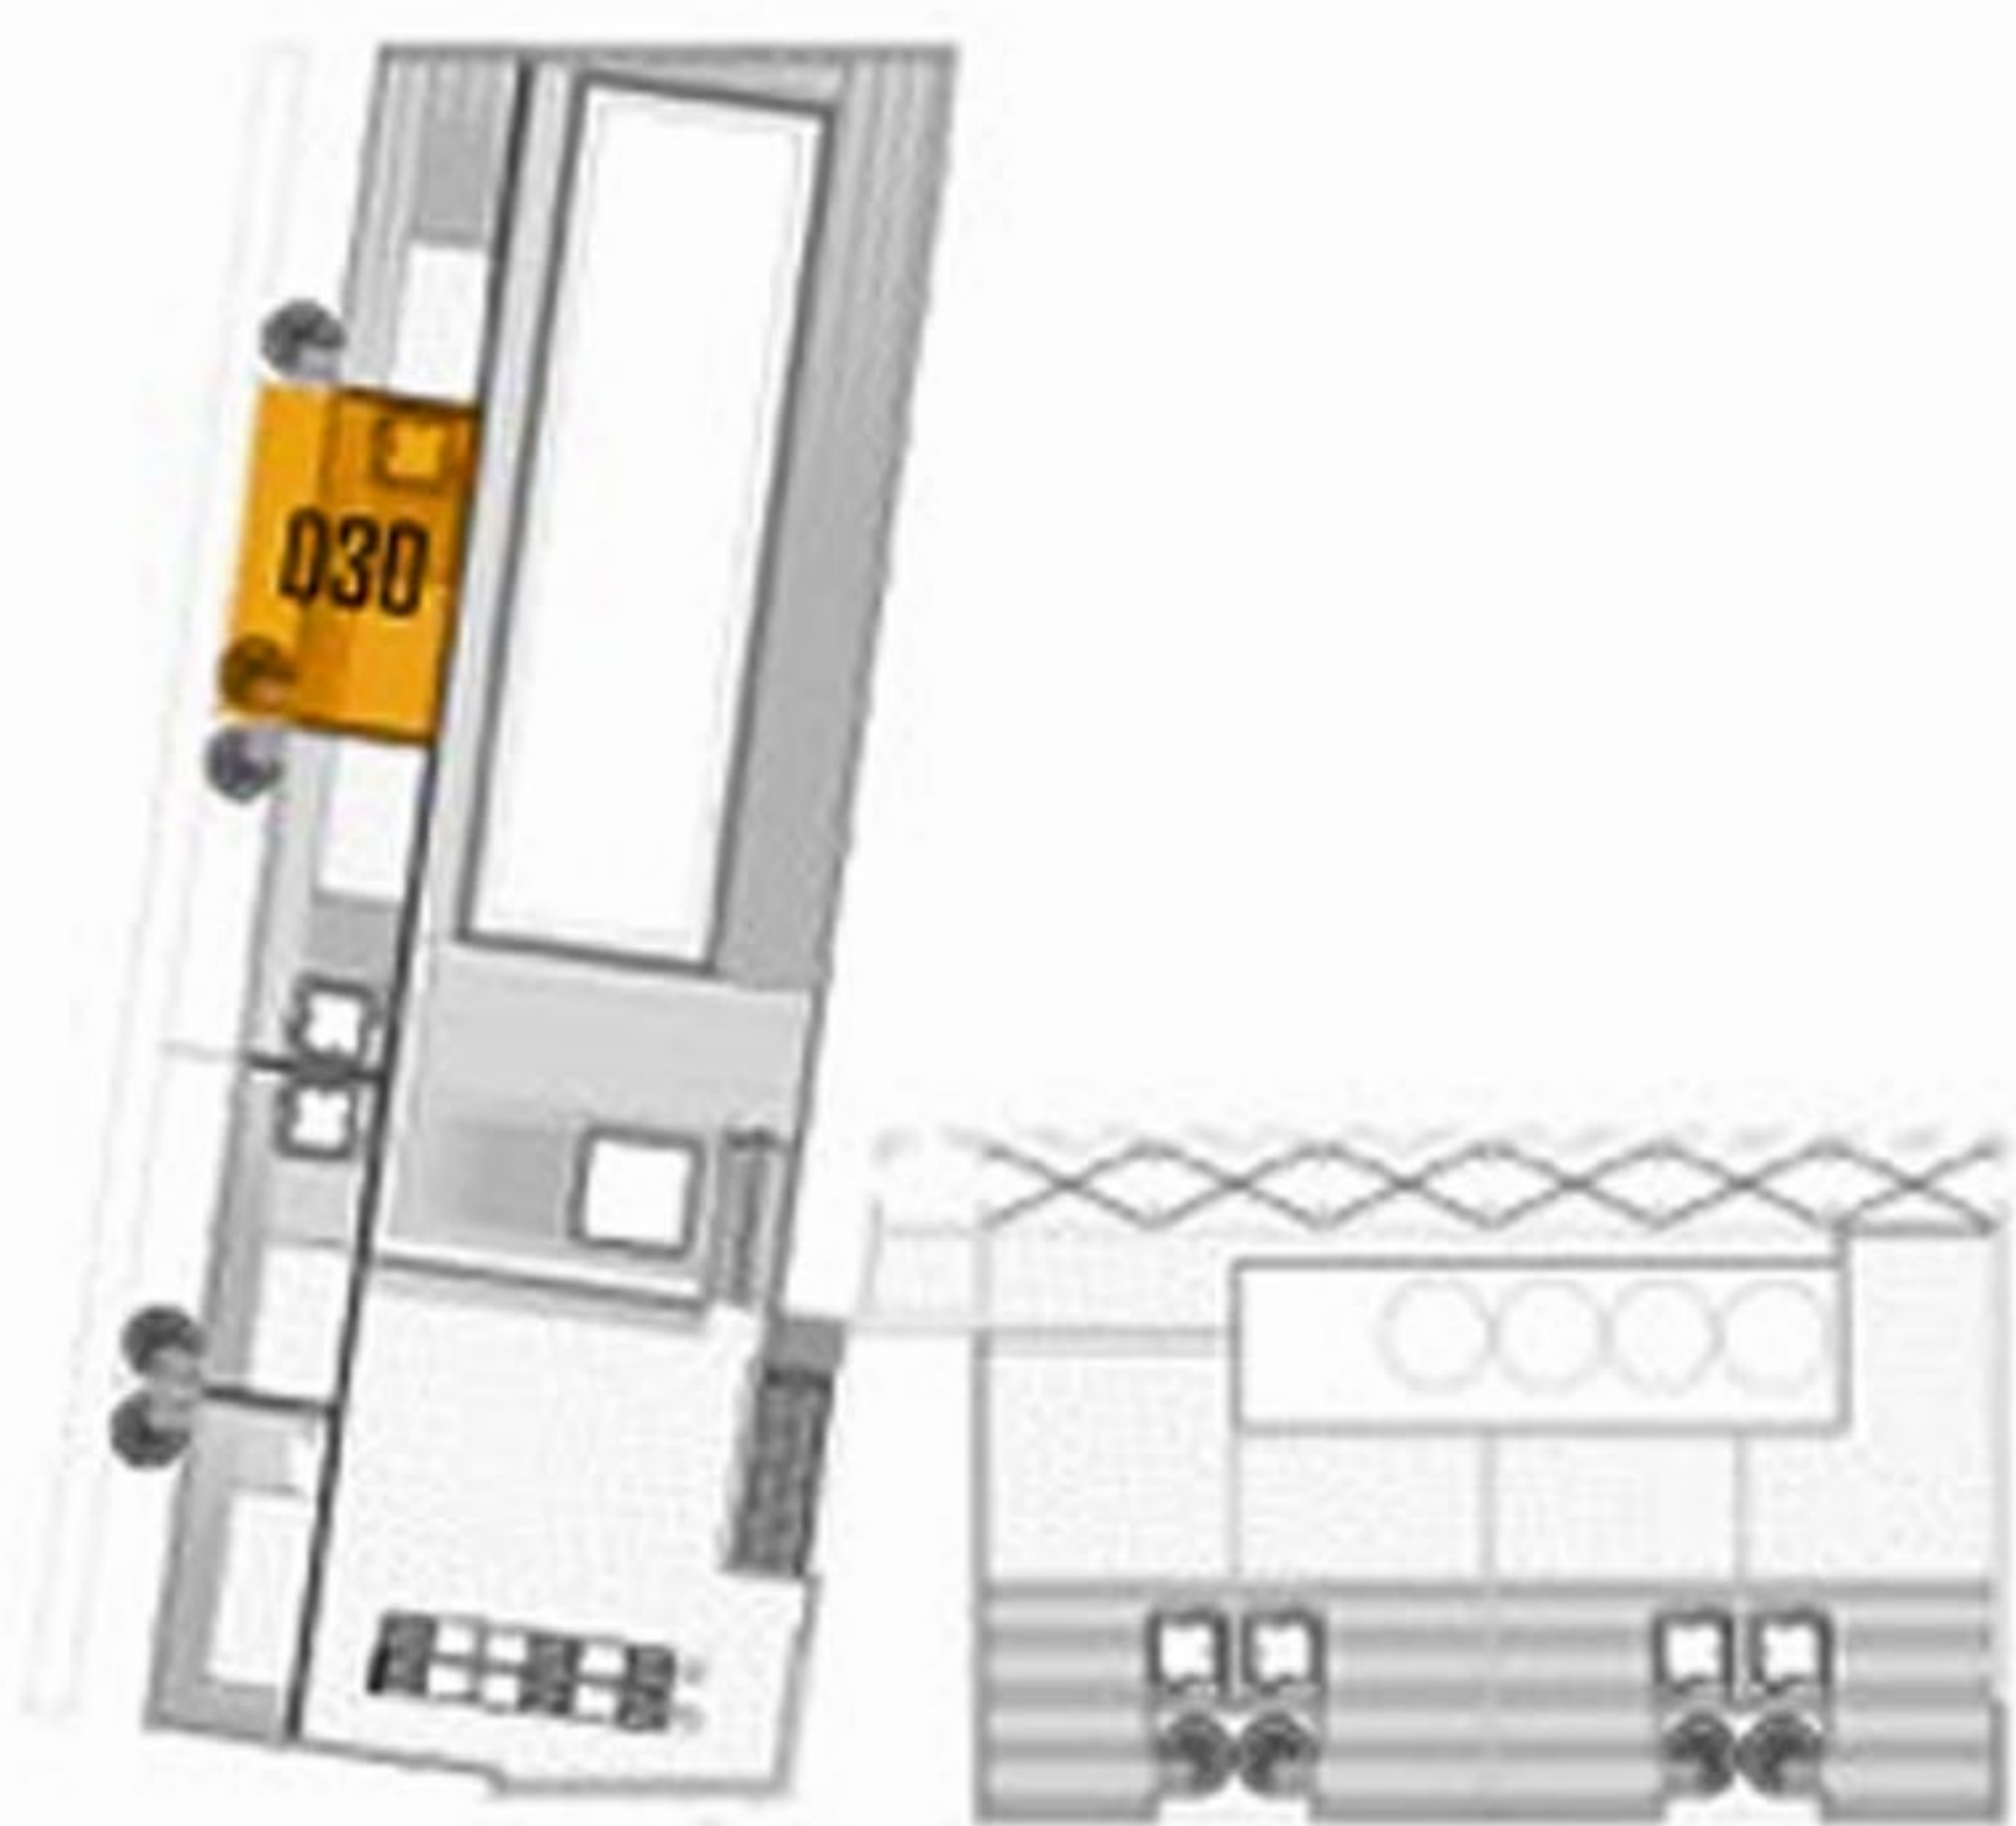

UNIDAD D30

3º Piso

3 AMBIENTES con terraza
Superficie total: 97 m²

3º piso

Terrazas