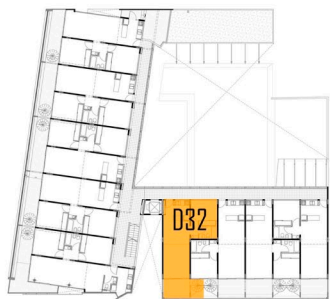

UNIDAD D32

3º Piso

2 AMBIENTES con terraza
Superficie total: 102,4 m²

3º piso

Terrazas

UNIDAD D32

3º Piso /Terraza

2 AMBIENTES con terraza
Superficie total: 102,4 m²

3º piso