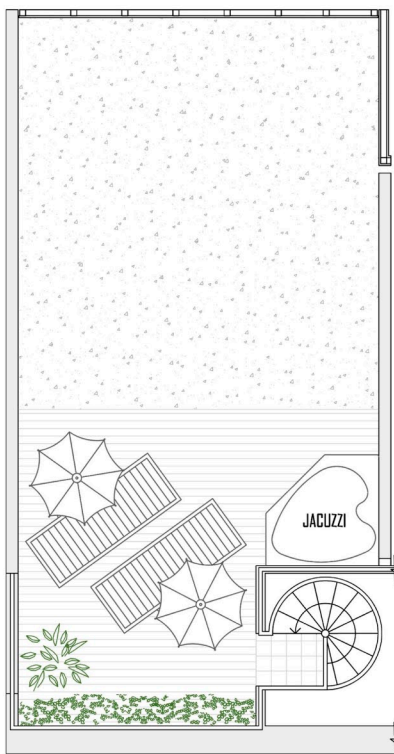

UNIDAD D32

3º Piso

2 AMBIENTES con terraza
Superficie total: 102,4 m²

3º piso

Terrazas

UNIDAD D32

3º Piso /Terraza

2 AMBIENTES con terraza
Superficie total: 102,4 m²

3º piso

Terrazas

Las especificaciones, medidas y distribuciones contenidas en el presente, son exclusivamente de carácter informativo, no generando obligación alguna a las partes, estando sujetas a las que en definitiva surjan de la construcción, de las reglamentaciones municipales vigentes y de los planos de mensura particular y subdivisión. La superficie total mencio-