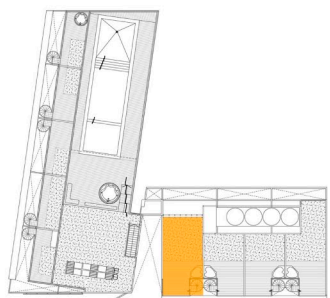

UNIDAD D32

3º Piso

2 AMBIENTES con terraza
Superficie total: 102,4 m²

3º piso

Terrazas

UNIDAD D32

3º Piso /Terraza

2 AMBIENTES con terraza
Superficie total: 102,4 m²

3º piso