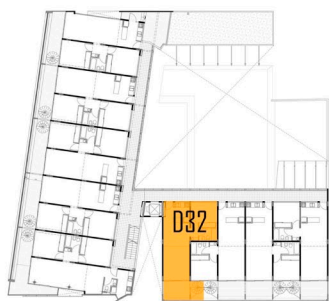

UNIDAD D32

3º Piso

2 AMBIENTES con terraza
Superficie total: 102,4 m²

3º piso

Terrazas

UNIDAD D32

3º Piso /Terraza

2 AMBIENTES con terraza
Superficie total: 102,4 m²

3º piso

Terrazas

Las especificaciones, medidas y distribuciones contenidas en el presente, son exclusivamente de carácter informativo, no generando obligación alguna a las partes, estando sujetas a las que en definitiva surjan de la construcción, de las reglamentaciones municipales vigentes y de los planos de mensura particular y subdivisión. La superficie total mencio-