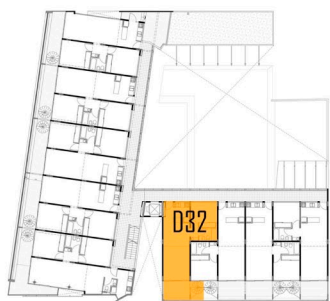

UNIDAD D32

3º Piso

2 AMBIENTES con terraza
Superficie total: 102,4 m²

3º piso

Terrazas

UNIDAD D32

3º Piso /Terraza

2 AMBIENTES con terraza
Superficie total: 102,4 m²

3º piso