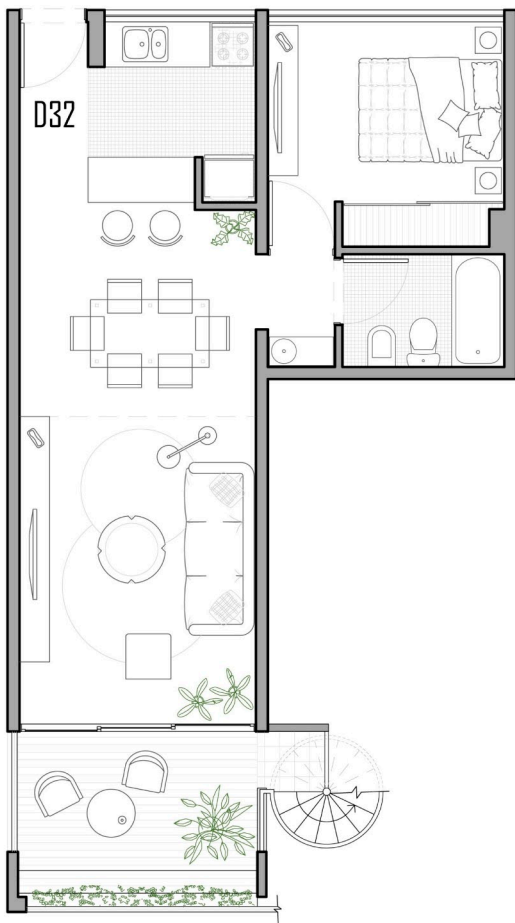

UNIDAD D32

3º Piso

2 AMBIENTES con terraza
Superficie total: 102,4 m²

3º piso

Terrazas

UNIDAD D32

3º Piso /Terraza

2 AMBIENTES con terraza
Superficie total: 102,4 m²

3º piso

Terrazas

Las especificaciones, medidas y distribuciones contenidas en el presente, son exclusivamente de carácter informativo, no generando obligación alguna a las partes, estando sujetas a las que en definitiva surjan de la construcción, de las reglamentaciones municipales vigentes y de los planos de mensura particular y subdivisión. La superficie total mencio-