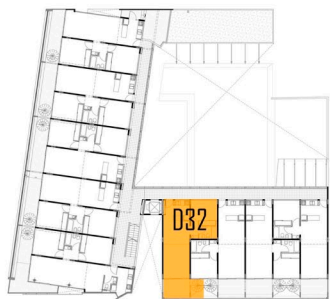

UNIDAD D32

3º Piso

2 AMBIENTES con terraza
Superficie total: 102,4 m²

3º piso

Terrazas

UNIDAD D32

3º Piso /Terraza

2 AMBIENTES con terraza
Superficie total: 102,4 m²

3º piso

Terrazas

Las especificaciones, medidas y distribuciones contenidas en el presente, son exclusivamente de carácter informativo, no generando obligación alguna a las partes, estando sujetas a las que en definitiva surjan de la construcción, de las reglamentaciones municipales vigentes y de los planos de mensura particular y subdivisión. La superficie total mencio-