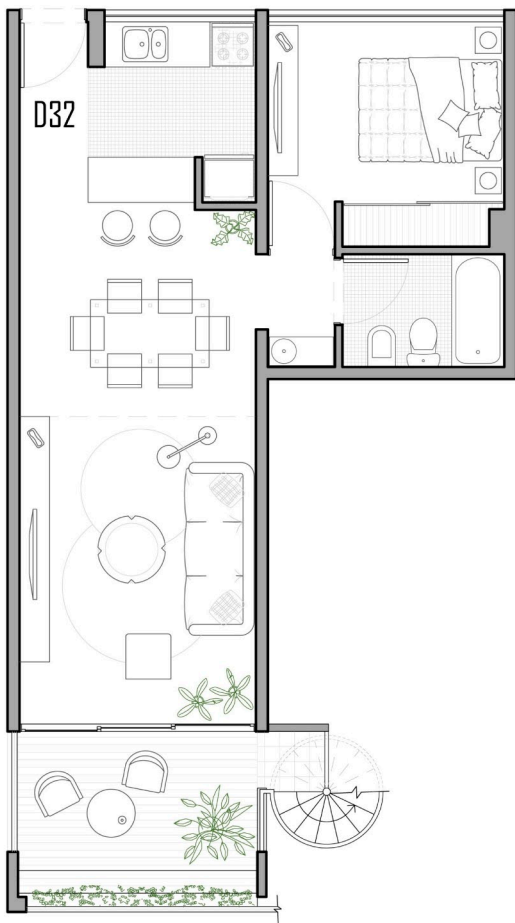

UNIDAD D32

3º Piso

2 AMBIENTES con terraza
Superficie total: 102,4 m²

3º piso

Terrazas

UNIDAD D32

3º Piso /Terraza

2 AMBIENTES con terraza
Superficie total: 102,4 m²

3º piso