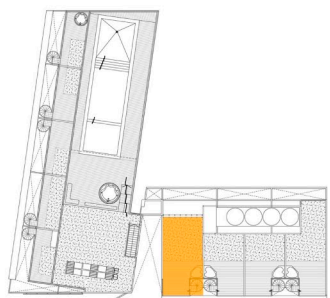

UNIDAD D32

3º Piso

2 AMBIENTES con terraza
Superficie total: 102,4 m²

3º piso

Terrazas

UNIDAD D32

3º Piso /Terraza

2 AMBIENTES con terraza
Superficie total: 102,4 m²

3º piso

Terrazas

Las especificaciones, medidas y distribuciones contenidas en el presente, son exclusivamente de carácter informativo, no generando obligación alguna a las partes, estando sujetas a las que en definitiva surjan de la construcción, de las reglamentaciones municipales vigentes y de los planos de mensura particular y subdivisión. La superficie total mencio-