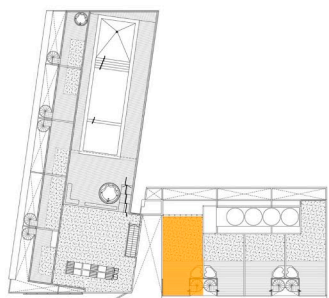

UNIDAD D32

3º Piso

2 AMBIENTES con terraza
Superficie total: 102,4 m²

3º piso

Terrazas

UNIDAD D32

3º Piso /Terraza

2 AMBIENTES con terraza
Superficie total: 102,4 m²

3º piso

Terrazas

Las especificaciones, medidas y distribuciones contenidas en el presente, son exclusivamente de carácter informativo, no generando obligación alguna a las partes, estando sujetas a las que en definitiva surjan de la construcción, de las reglamentaciones municipales vigentes y de los planos de mensura particular y subdivisión. La superficie total mencio-