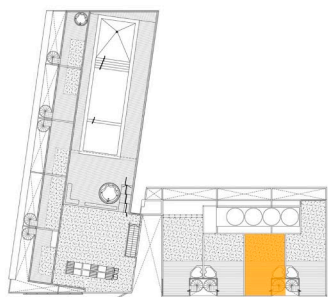

UNIDAD D34

3º Piso

2 AMBIENTES con terraza
Superficie total: 91,2 m²

3º piso

Terrazas

UNIDAD D34

3º Piso /Terraza

2 AMBIENTES con terraza
Superficie total: 91,2 m²

3º piso

Terrazas

Las especificaciones, medidas y distribuciones contenidas en el presente, son exclusivamente de carácter informativo, no generando obligación alguna a las partes, estando sujetas a las que en definitiva surjan de la construcción, de las reglamentaciones municipales vigentes y de los planos de mensura particular y subdivisión. La superficie total mencio-