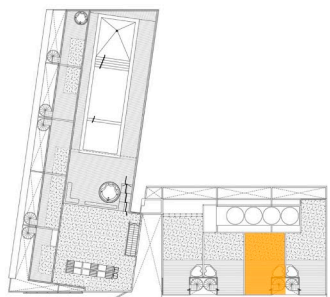

UNIDAD D34

3º Piso

2 AMBIENTES con terraza
Superficie total: 91,2 m²

3º piso

Terrazas

UNIDAD D34

3º Piso /Terraza

2 AMBIENTES con terraza
Superficie total: 91,2 m²

3º piso

Terrazas

Las especificaciones, medidas y distribuciones contenidas en el presente, son exclusivamente de carácter informativo, no generando obligación alguna a las partes, estando sujetas a las que en definitiva surjan de la construcción, de las reglamentaciones municipales vigentes y de los planos de mensura particular y subdivisión. La superficie total mencio-