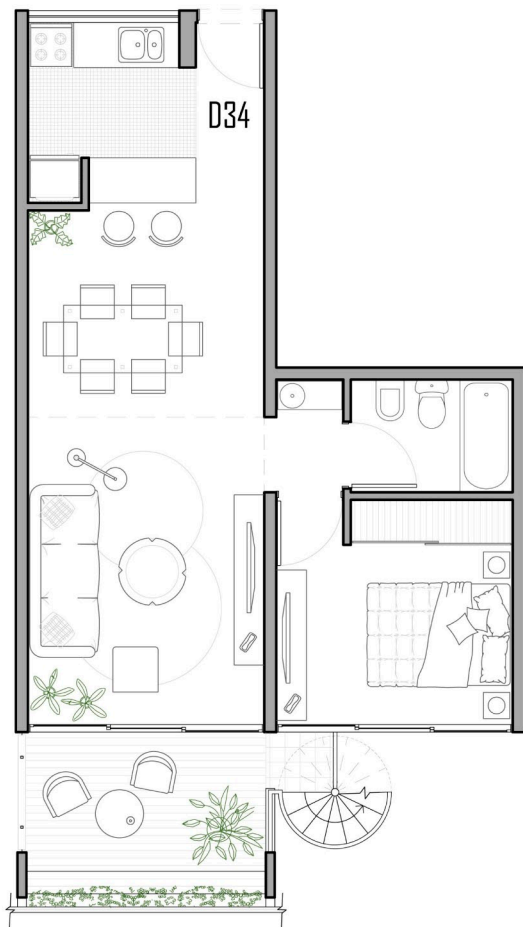

UNIDAD D34

3º Piso

2 AMBIENTES con terraza
Superficie total: 91,2 m²

3º piso

Terrazas

UNIDAD D34

3º Piso /Terraza

2 AMBIENTES con terraza
Superficie total: 91,2 m²

3º piso

Terrazas

Las especificaciones, medidas y distribuciones contenidas en el presente, son exclusivamente de carácter informativo, no generando obligación alguna a las partes, estando sujetas a las que en definitiva surjan de la construcción, de las reglamentaciones municipales vigentes y de los planos de mensura particular y subdivisión. La superficie total mencio-