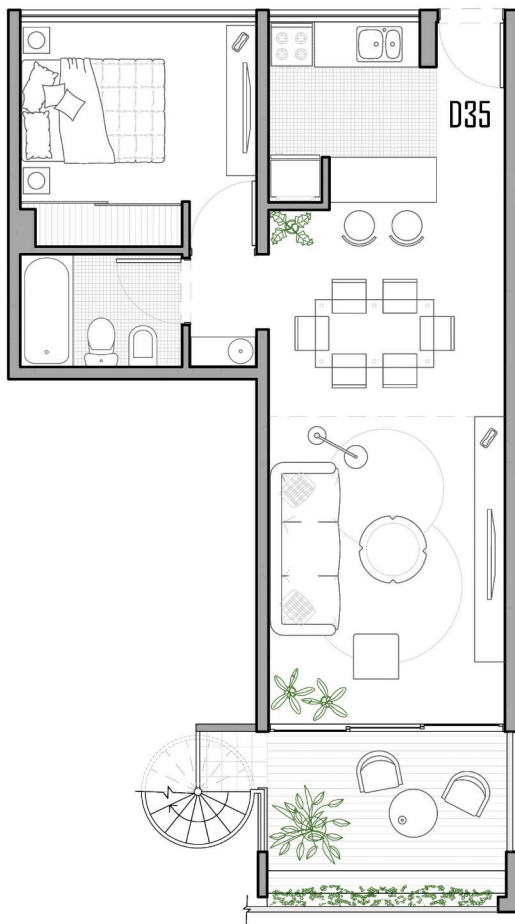

UNIDAD D35

3º Piso

2 AMBIENTES con terraza
Superficie total: 105,9 m²

3º piso

Terrazas

UNIDAD D35

3º Piso /Terraza

2 AMBIENTES con terraza
Superficie total: 105,9 m²

3º piso

Terrazas

Las especificaciones, medidas y distribuciones contenidas en el presente, son exclusivamente de carácter informativo, no generando obligación alguna a las partes, estando sujetas a las que en definitiva surjan de la construcción, de las reglamentaciones municipales vigentes y de los planos de mensura particular y subdivisión. La superficie total mencio-