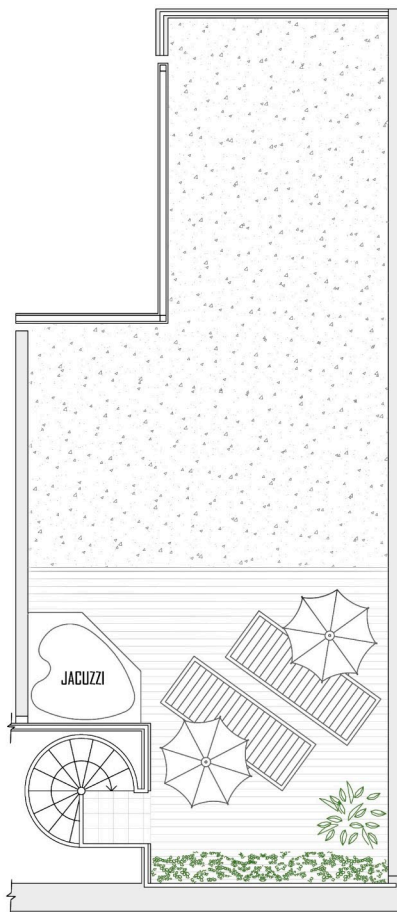

UNIDAD D35

3º Piso

2 AMBIENTES con terraza
Superficie total: 105,9 m²

3º piso

Terrazas

UNIDAD D35

3º Piso /Terraza

2 AMBIENTES con terraza
Superficie total: 105,9 m²

3º piso

Terrazas

Las especificaciones, medidas y distribuciones contenidas en el presente, son exclusivamente de carácter informativo, no generando obligación alguna a las partes, estando sujetas a las que en definitiva surjan de la construcción, de las reglamentaciones municipales vigentes y de los planos de mensura particular y subdivisión. La superficie total mencio-