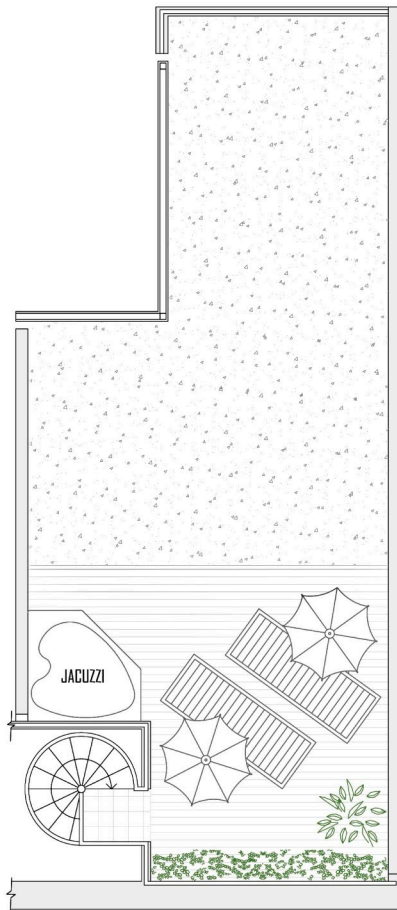

UNIDAD D35

3º Piso

2 AMBIENTES con terraza
Superficie total: 105,9 m²

3º piso

Terrazas

UNIDAD D35

3º Piso /Terraza

2 AMBIENTES con terraza
Superficie total: 105,9 m²

3º piso

Terrazas

Las especificaciones, medidas y distribuciones contenidas en el presente, son exclusivamente de carácter informativo, no generando obligación alguna a las partes, estando sujetas a las que en definitiva surjan de la construcción, de las reglamentaciones municipales vigentes y de los planos de mensura particular y subdivisión. La superficie total mencio-