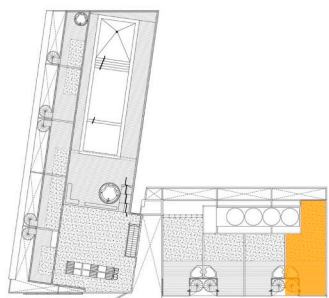

UNIDAD D35

3º Piso

2 AMBIENTES con terraza
Superficie total: 105,9 m²

3º piso

Terrazas

UNIDAD D35

3º Piso /Terraza

2 AMBIENTES con terraza
Superficie total: 105,9 m²

3º piso

Terrazas

Las especificaciones, medidas y distribuciones contenidas en el presente, son exclusivamente de carácter informativo, no generando obligación alguna a las partes, estando sujetas a las que en definitiva surjan de la construcción, de las reglamentaciones municipales vigentes y de los planos de mensura particular y subdivisión. La superficie total mencio-