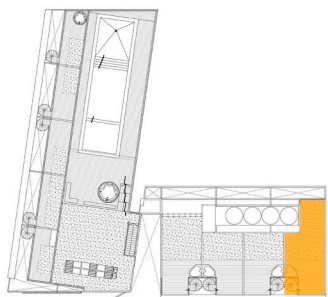

UNIDAD D35

3º Piso

2 AMBIENTES con terraza
Superficie total: 105,9 m²

3º piso

Terrazas

UNIDAD D35

3º Piso /Terraza

2 AMBIENTES con terraza
Superficie total: 105,9 m²

3º piso

Terrazas

Las especificaciones, medidas y distribuciones contenidas en el presente, son exclusivamente de carácter informativo, no generando obligación alguna a las partes, estando sujetas a las que en definitiva surjan de la construcción, de las reglamentaciones municipales vigentes y de los planos de mensura particular y subdivisión. La superficie total mencio-