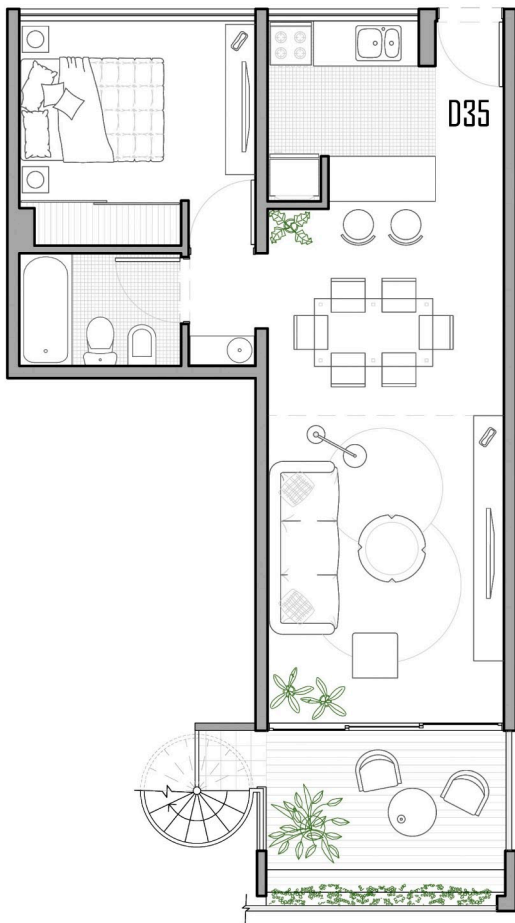

UNIDAD D35

3º Piso

2 AMBIENTES con terraza
Superficie total: 105,9 m²

3º piso

Terrazas

UNIDAD D35

3º Piso /Terraza

2 AMBIENTES con terraza
Superficie total: 105,9 m²

3º piso

Terrazas

Las especificaciones, medidas y distribuciones contenidas en el presente, son exclusivamente de carácter informativo, no generando obligación alguna a las partes, estando sujetas a las que en definitiva surjan de la construcción, de las reglamentaciones municipales vigentes y de los planos de mensura particular y subdivisión. La superficie total mencio-