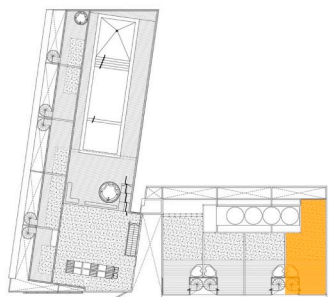

UNIDAD D35

3º Piso

2 AMBIENTES con terraza
Superficie total: 105,9 m²

3º piso

Terrazas

UNIDAD D35

3º Piso /Terraza

2 AMBIENTES con terraza
Superficie total: 105,9 m²

3º piso

Terrazas

Las especificaciones, medidas y distribuciones contenidas en el presente, son exclusivamente de carácter informativo, no generando obligación alguna a las partes, estando sujetas a las que en definitiva surjan de la construcción, de las reglamentaciones municipales vigentes y de los planos de mensura particular y subdivisión. La superficie total mencio-